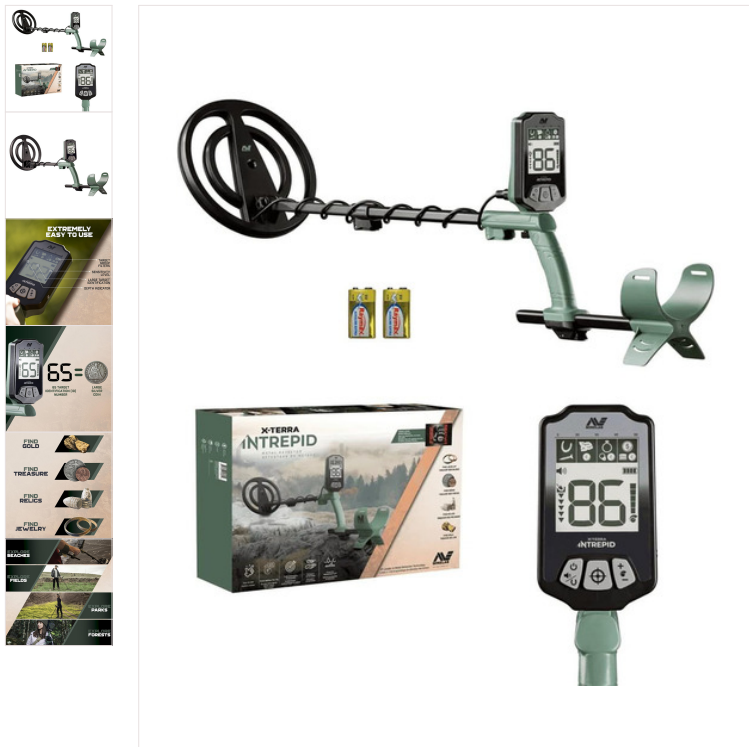

Détecteur de métaux Minelab X-TERRA Intrepid

255550

PVI 109,99

Performance Professionnelle : Le X-Terra Intrepid Tactical est équipé d'un puissant disque étanche de 10 pouces, submersible jusqu'à 1 mètre, vous permettant d'explorer divers environnements en toute confiance. Utilisation Simple et Intuitive : Que vous soyez débutant ou utilisateur expérimenté, l'Intrepid facilite vos recherches grâce à des commandes conviviales et une fonctionnalité claire. Identification Intelligente des Cibles : Gagnez du temps en distinguant facilement les déchets des trésors. Les grands chiffres d'identification visuelle des cibles (ID) de l'Intrepid vous donnent les informations nécessaires avant de creuser.

Coloris

DÉTAILS DU PRODUIT

DESIGN LÉGER ET PORTABLE

Conçu pour le confort et la portabilité, l'Intrepid présente une construction élégante et légère, facile à manipuler. Il est également réglable pour les adultes et les enfants, avec une hauteur repliée de seulement 72 cm.

La conception élégante d'INTREPID est légère, robuste et compacte pour garantir confort, durabilité et portabilité. Ajustez facilement sa hauteur pour convenir à tous les utilisateurs.

FACILE À UTILISER

Généralités

Type de batterie :	9V
Bobine fournie :	10 pouces concentrique
Écran:	LCD monochrome
Longueur du produit :	Déplié : 140 cm Replié : 72 cm
Operation temperature:	-10-40
Storage temperature:	-20-70
Sorties audio :	Haut-parleur intégré, Prise casque 3,5 mm